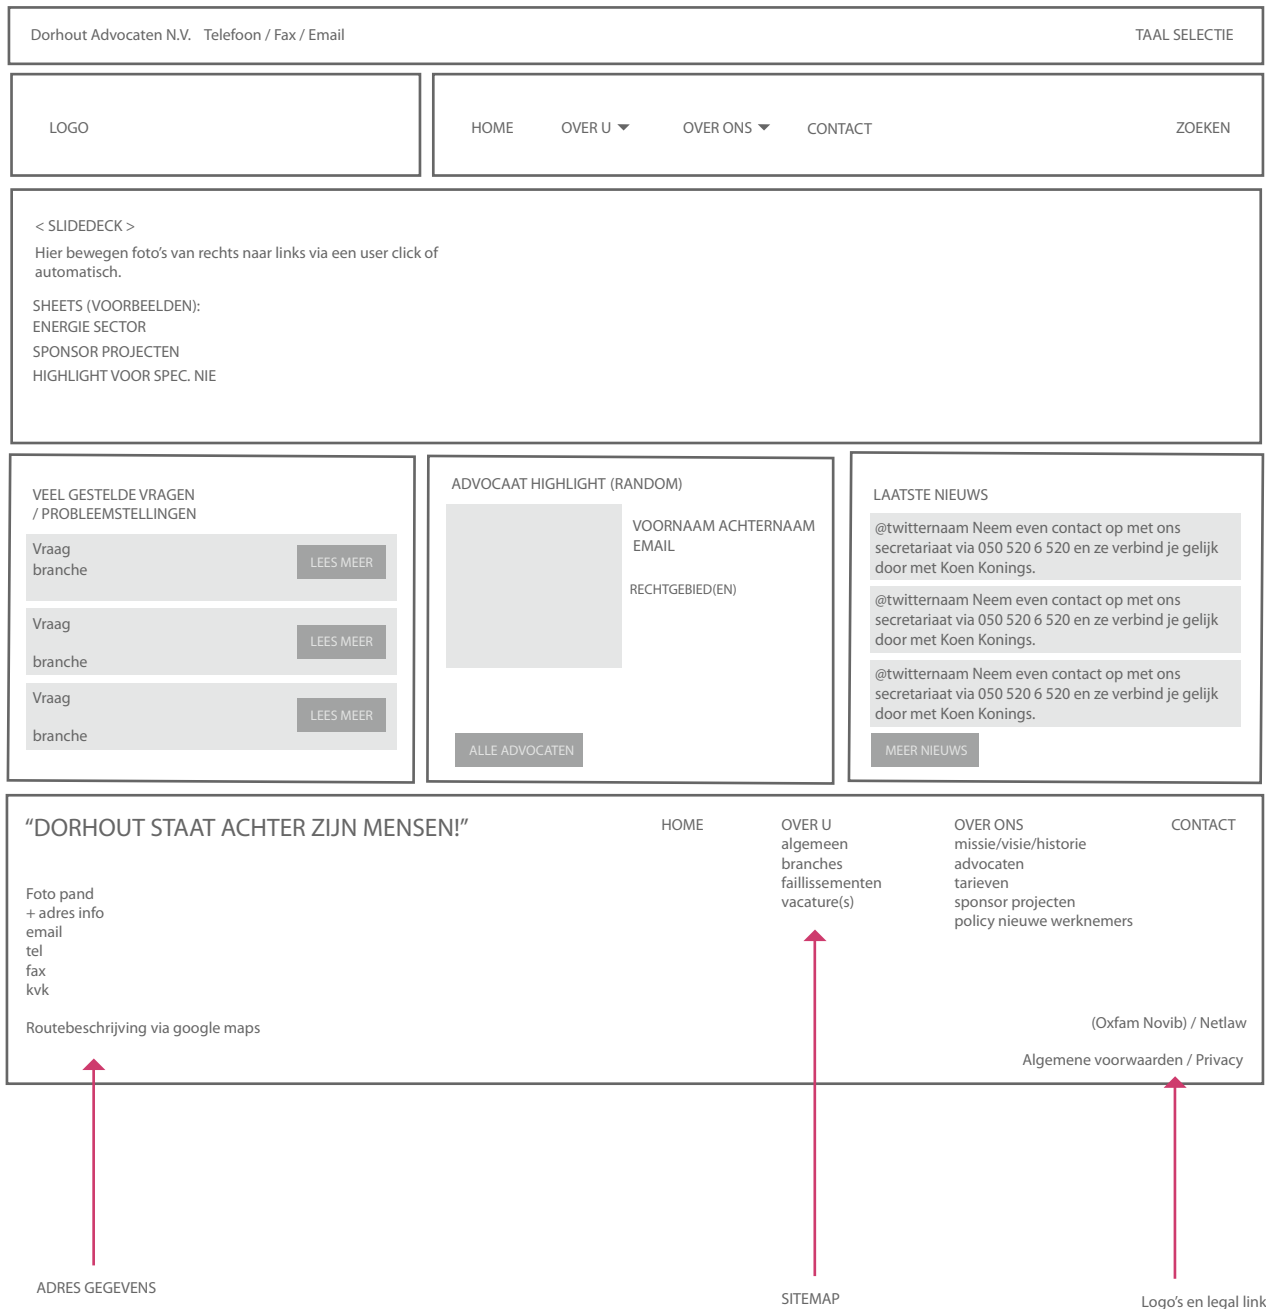

# FUNCTIONEEL ONTWERP DORHOUT V2

Dit beschrijft welke onderdelen op de pagina komen.

De specifieke locatie van een onderdeel is een indicatie en wordt bepaald tijdens het design traject.

## FUNCTIONEEL ONTWERP DORHOUT V2

Dit beschrijft welke onderdelen op de pagina komen.

De specifieke locatie van een onderdeel is een indicatie en wordt bepaald tijdens het design traject.